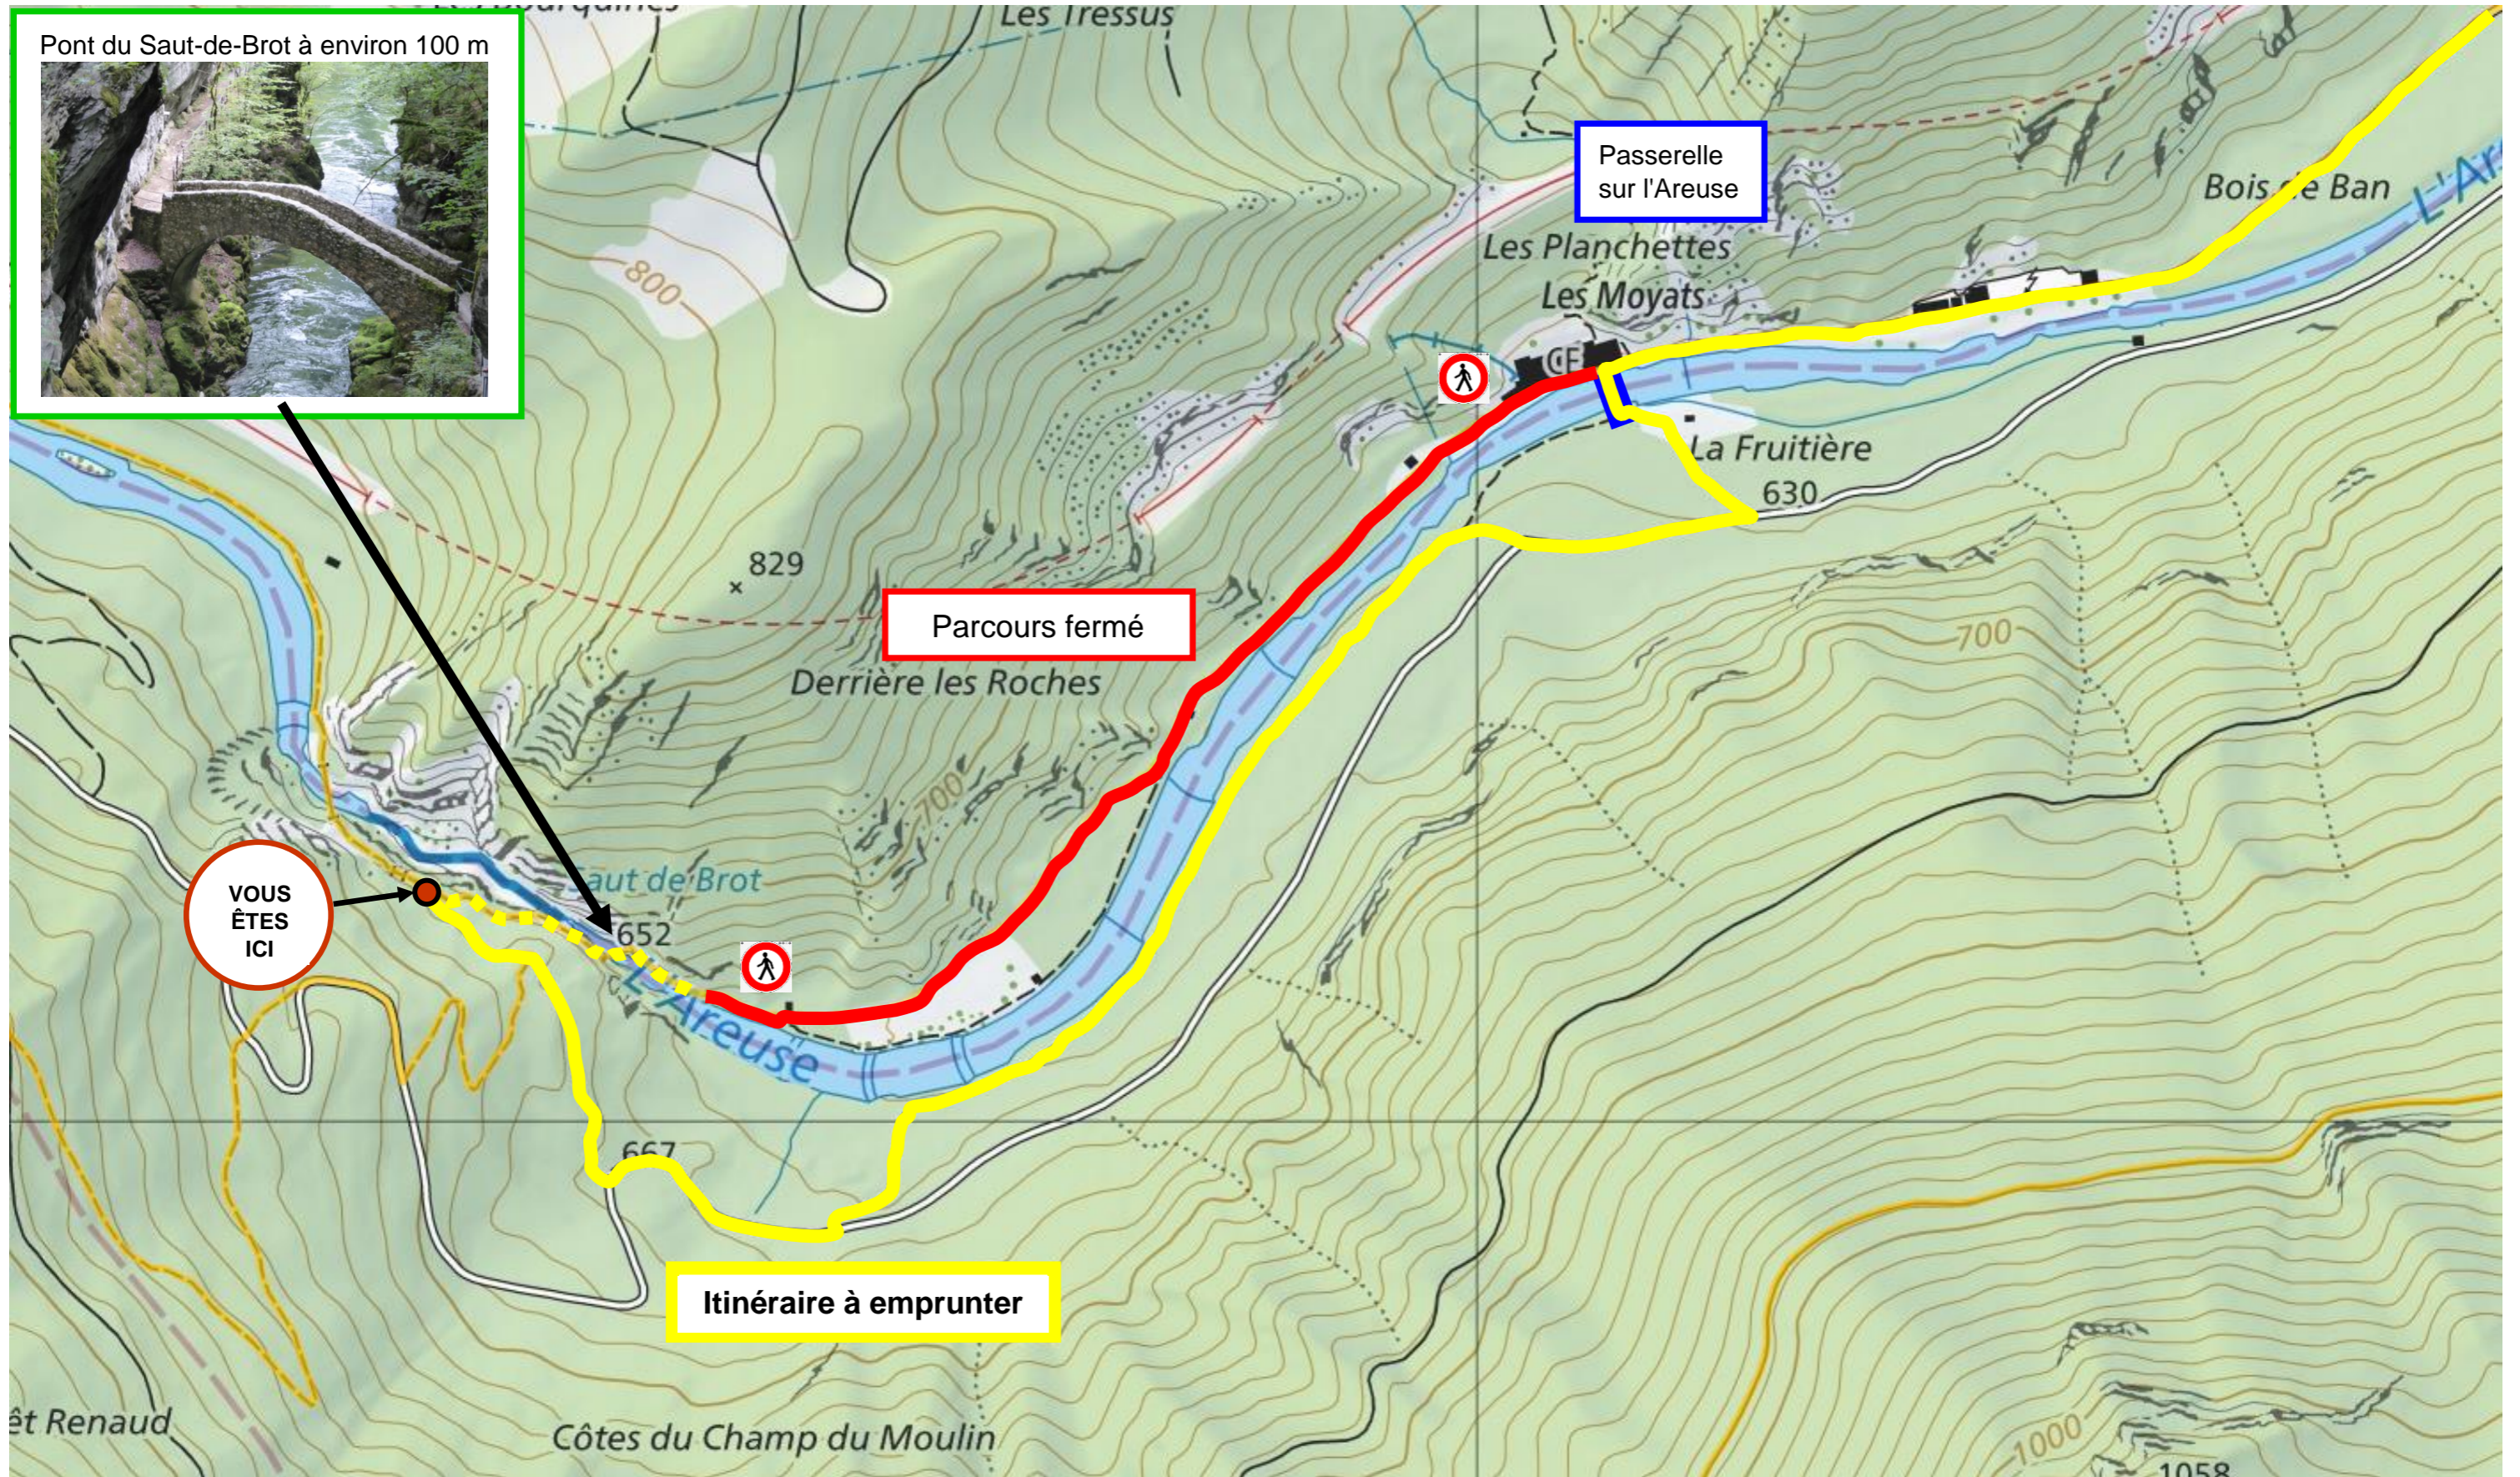

Pont du Saut-de-Brot à environ 100 m

Parcours fermé

Itinéraire à emprunter

VOUS ÊTES ICI

êt Renaud

Côtes du Champ du Moulin

1000 1058