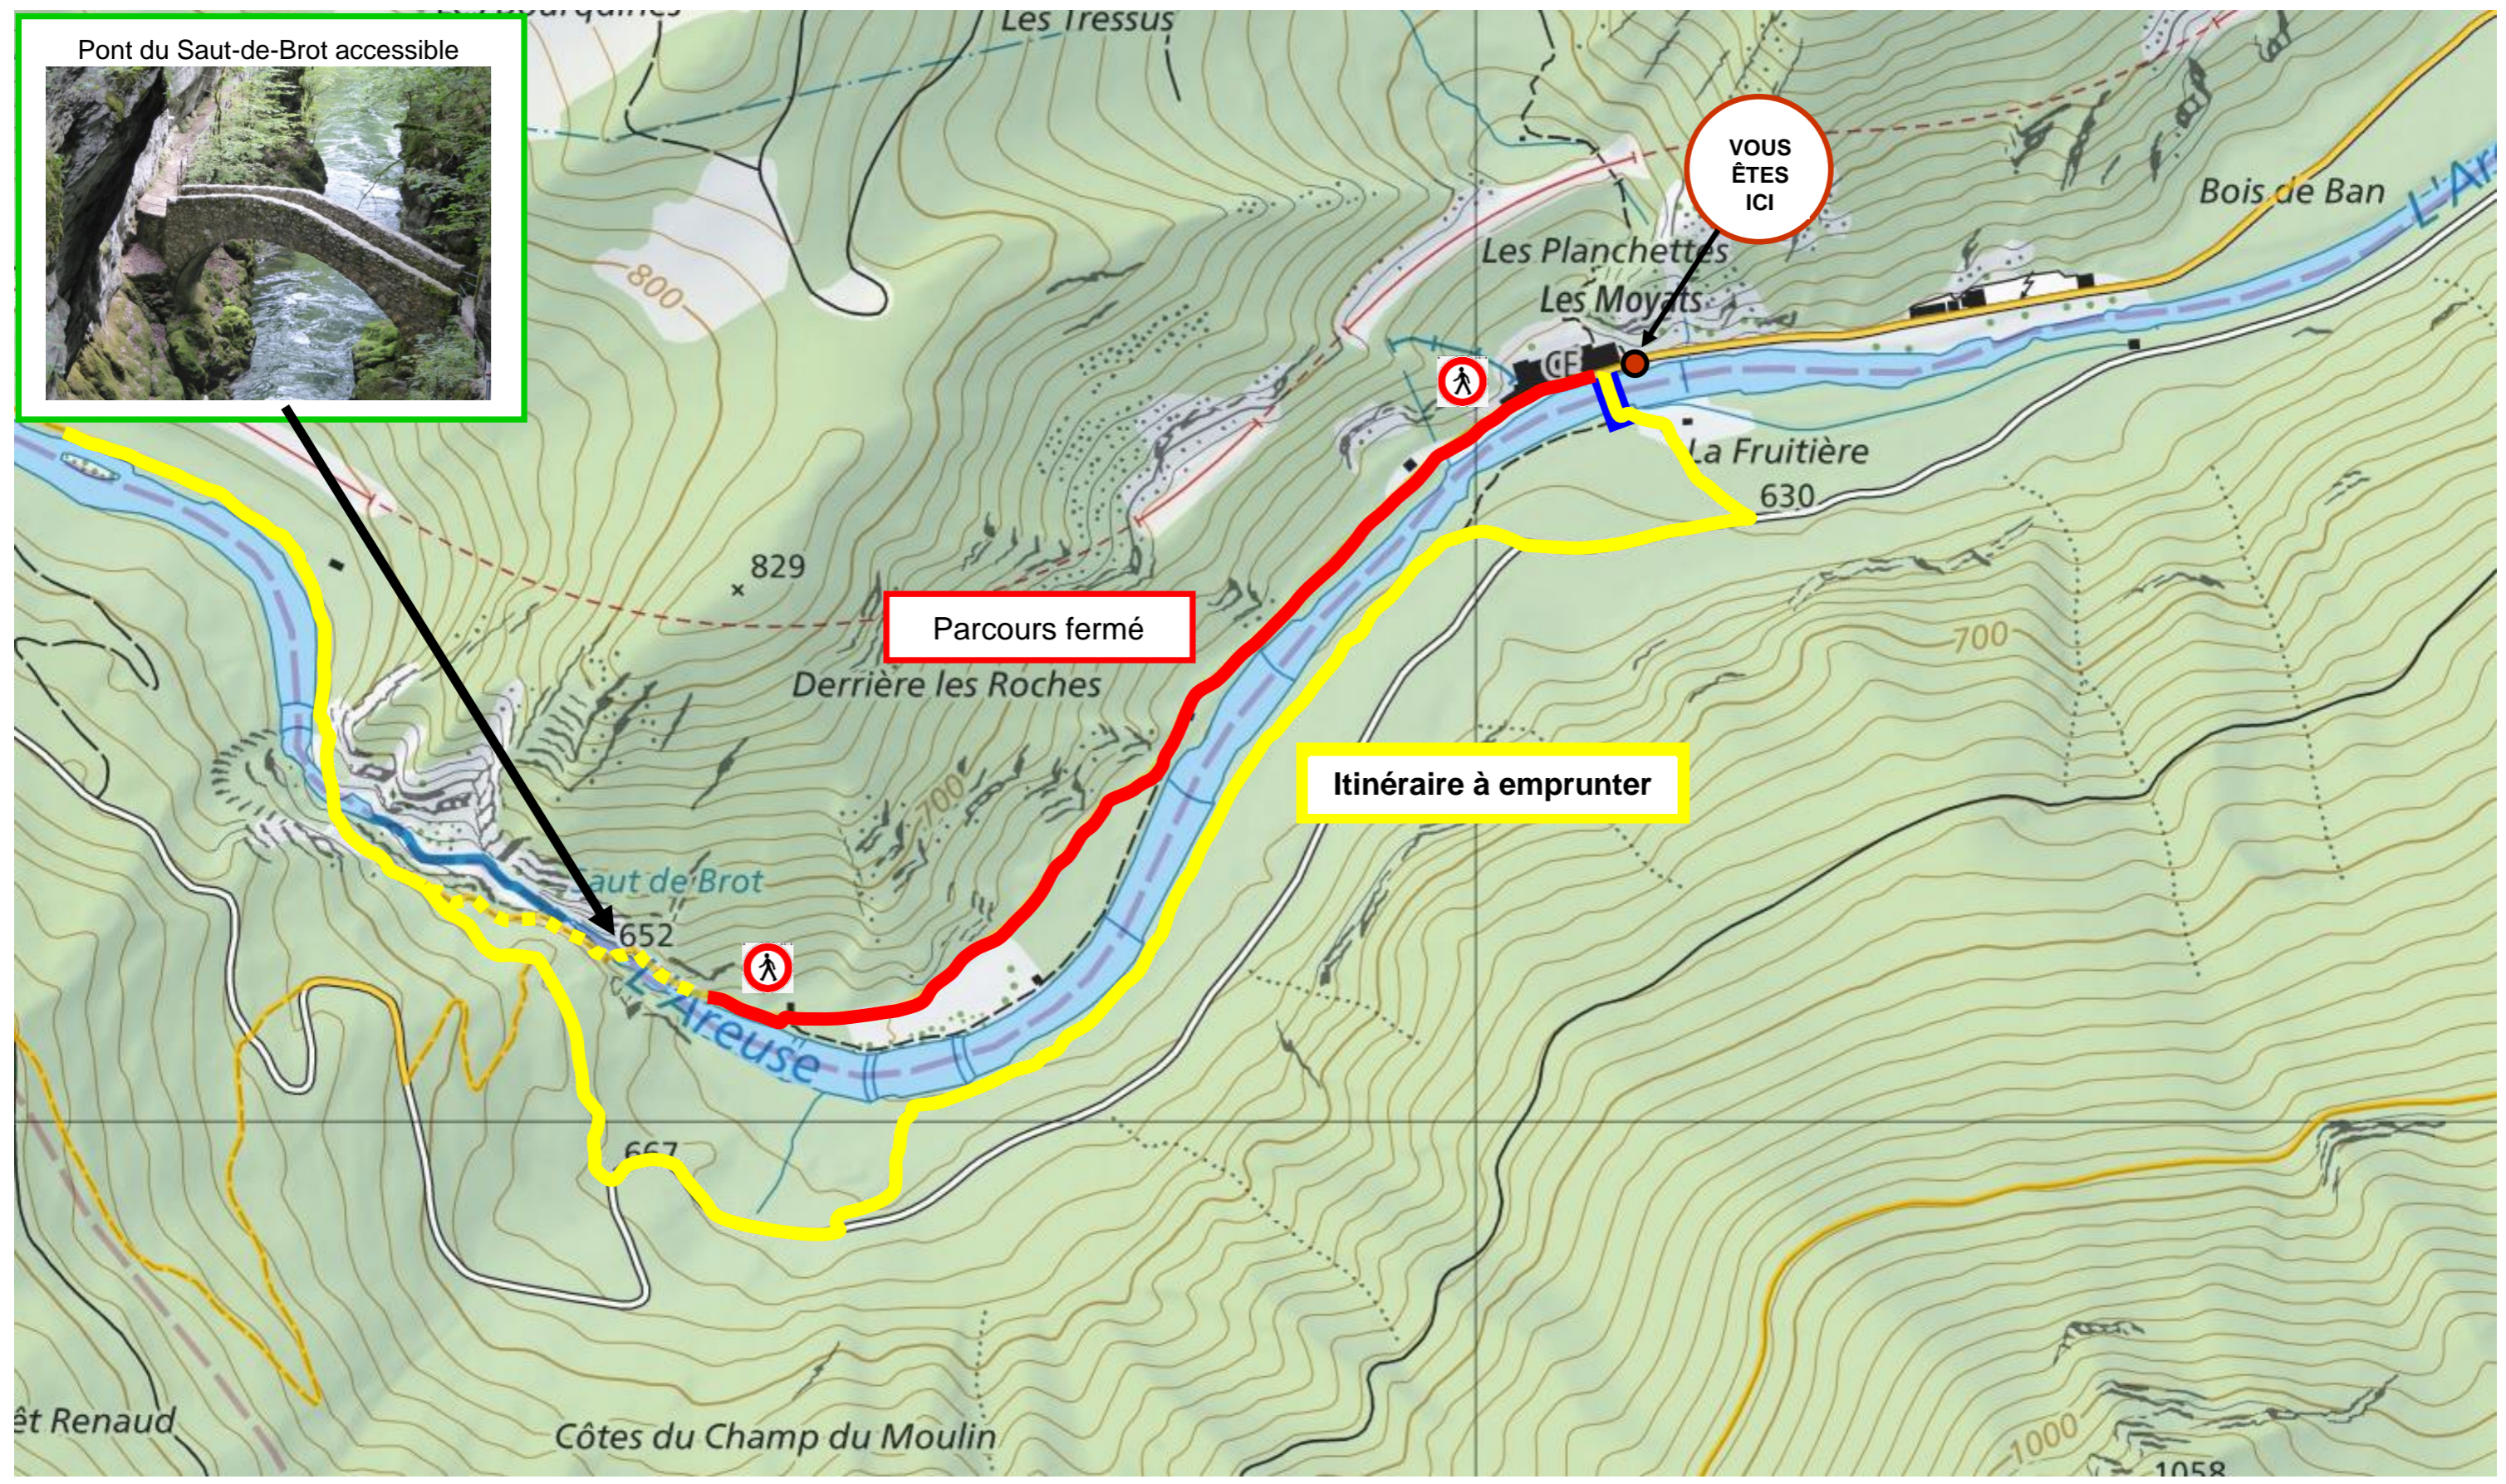

Pont du Saut-de-Brot à environ 100 m

Parcours fermé

Itinéraire à emprunter

VOUS ÊTES ICI

êt Renaud

Côtes du Champ du Moulin

1000 1058